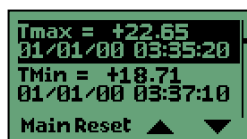

- misurazione dell'umidità con risoluzione 0.1%

- data-logger con elevata capacità
- grafico temperatura e umidità

- registrazione valori di picco
- allarmi acustico-visivi
- misurazione del gradiente

- La sua **elevata precisione** lo rende adatto al monitoraggio di sale metrologiche: **le normative richiedono che il termometro sia 5÷10 volte più accurato dell'ambiente da controllare**
- **Portatile**: è in grado di misurare e registrare i dati per circa 1 anno senza essere connesso al PC
- **Ampia memoria**: 500.000 letture in acquisizione continua
- **Software** per scaricare le letture a PC via USB e conservare i dati come richiesto dalle normative
- **Allarmi acustici e visivi per temperatura, gradiente ed umidità** fuori dai limiti
- **Grafici** visualizzabili sia nel software a PC che direttamente sull'unità