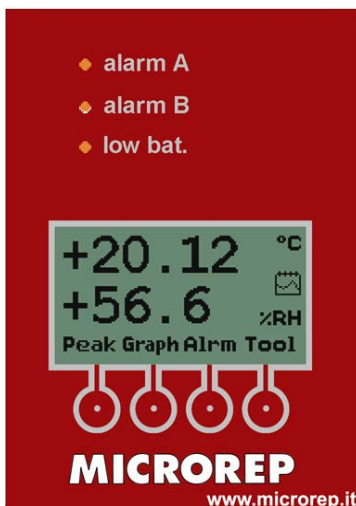

- misurazione dell'umidità con risoluzione 0.1%

- data-logger con elevata capacità
- grafico temperatura e umidità

- registrazione valori di picco
- allarmi acustico-visivi
- misurazione del gradiente

- La sua **elevata precisione** lo rende adatto al monitoraggio di sale metrologiche: **le normative richiedono che il termometro sia 5÷10 volte più accurato dell'ambiente da controllare**
- **Portatile**: è in grado di misurare e registrare i dati per circa 1 anno senza essere connesso al PC
- **Ampia memoria**: 500.000 letture in acquisizione continua
- **Software** per scaricare le letture a PC via USB e conservare i dati come richiesto dalle normative
- **Allarmi acustici e visivi per temperatura, gradiente ed umidità** fuori dai limiti
- **Grafici** visualizzabili sia nel software a PC che direttamente sull'unità

passa al futuro ...
... cambia tecnologia

Registratore Data-logger

I rilievi vengono salvati nella memoria dell'unità con frequenza programmabile. I dati di temperatura e umidità possono essere visualizzati in un grafico direttamente sull'unità o essere trasferiti al software del PC.

Collegamento a PC

- collegamento al computer via USB
- lettura remota in tempo reale della temperatura e umidità direttamente a PC
- software di analisi dati, grafici e memorizzazione delle letture

Monitoraggio