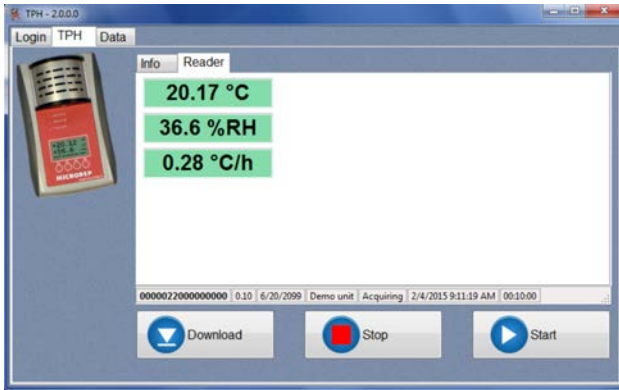

- misurazione dell'umidità con risoluzione 0.1%

- data-logger con elevata capacità
- grafico temperatura e umidità

- registrazione valori di picco
- allarmi acustico-visivi
- misurazione del gradiente

- La sua **elevata precisione** lo rende adatto al monitoraggio di sale metrologiche: **le normative richiedono che il termometro sia 5÷10 volte più accurato dell'ambiente da controllare**
- **Portatile**: è in grado di misurare e registrare i dati per circa 1 anno senza essere connesso al PC
- **Ampia memoria**: 500.000 letture in acquisizione continua
- **Software** per scaricare le letture a PC via USB e conservare i dati come richiesto dalle normative
- **Allarmi acustici e visivi per temperatura, gradiente ed umidità** fuori dai limiti
- **Grafici** visualizzabili sia nel software a PC che direttamente sull'unità

passa al futuro ...
... cambia tecnologia

Registratore Data-logger

I rilievi vengono salvati nella memoria dell'unità con frequenza programmabile. I dati di temperatura e umidità possono essere visualizzati in un grafico direttamente sull'unità o essere trasferiti al software del PC.

Collegamento a PC

- collegamento al computer via USB
- lettura remota in tempo reale della temperatura e umidità direttamente a PC
- software di analisi dati, grafici e memorizzazione delle letture

Monitoraggio

Per il controllo delle condizioni ambientali di laboratori o ambienti critici. Led luminosi indicano allarmi (limiti definiti dall'utente).

Supporto

L'unità può essere alloggiata nell'apposito sostegno a muro o nel supporto da tavolo.