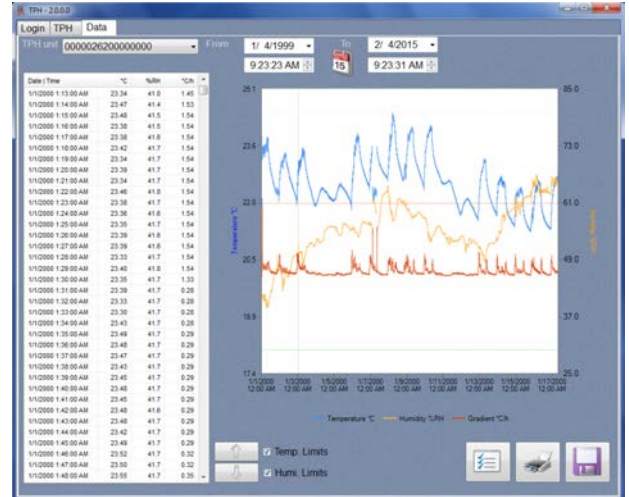

- misurazione dell'umidità con risoluzione 0.1%

- data-logger con elevata capacità
- grafico temperatura e umidità

- registrazione valori di picco
- allarmi acustico-visivi
- misurazione del gradiente

- La sua **elevata precisione** lo rende adatto al monitoraggio di sale metrologiche: **le normative richiedono che il termometro sia 5÷10 volte più accurato dell'ambiente da controllare**
- **Portatile**: è in grado di misurare e registrare i dati per circa 1 anno senza essere connesso al PC
- **Ampia memoria**: 500.000 letture in acquisizione continua
- **Software** per scaricare le letture a PC via USB e conservare i dati come richiesto dalle normative
- **Allarmi acustici e visivi per temperatura, gradiente ed umidità** fuori dai limiti
- **Grafici** visualizzabili sia nel software a PC che direttamente sull'unità

passa al futuro ...
... cambia tecnologia

Registratore Data-logger

I rilievi vengono salvati nella memoria dell'unità con frequenza programmabile. I dati di temperatura e umidità possono essere visualizzati in un grafico direttamente sull'unità o essere trasferiti al software del PC.

Collegamento a PC

- collegamento al computer via USB
- lettura remota in tempo reale della temperatura e umidità direttamente a PC
- software di analisi dati, grafici e memorizzazione delle letture

Monitoraggio