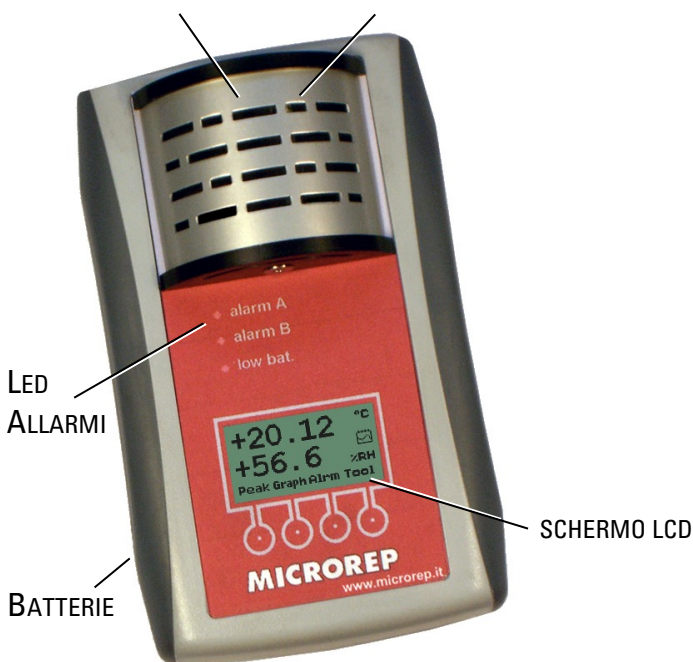

TPH.01 - Temperatura e Umidità

Misurazione & Registrazione (data-logger)

» monitoraggio accurato delle condizioni ambientali del laboratorio «

www.microrep.it

SENSORE TEMPERATURA SENSORE UMIDITÀ

- misurazione della temperatura con risoluzione 0.01 °C

- misurazione dell'umidità con risoluzione 0.1%

- data-logger con elevata capacità
- grafico temperatura e umidità

- registrazione valori di picco
- allarmi acustico-visivi
- misurazione del gradiente

- La sua **elevata precisione** lo rende adatto al monitoraggio di sale metrologiche: **le normative richiedono che il termometro sia 5÷10 volte più accurato dell'ambiente da controllare**
- **Portatile**: è in grado di misurare e registrare i dati per circa 1 anno senza essere connesso al PC
- **Ampia memoria**: 500.000 letture in acquisizione continua
- **Software** per scaricare le letture a PC via USB e conservare i dati come richiesto dalle normative
- **Allarmi acustici e visivi per temperatura, gradiente ed umidità** fuori dai limiti
- **Grafici** visualizzabili sia nel software a PC che direttamente sull'unità

passa al futuro ...
... cambia tecnologia

Registratore Data-logger

I rilievi vengono salvati nella memoria dell'unità con frequenza programmabile. I dati di temperatura e umidità possono essere visualizzati in un grafico direttamente sull'unità o essere trasferiti al software del PC.

Per il controllo delle condizioni ambientali di laboratori o ambienti critici. Led luminosi indicano allarmi (limiti definiti dall'utente).

Supporto

L'unità può essere alloggiata nell'apposito sostegno a muro o nel supporto da tavolo.